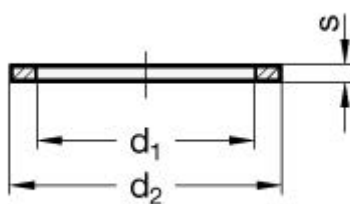

## Mål

---

$d_1 = 30$

$d_2 = 36$

$d_{103} = 30.3$

$d_{202} = 35.9$

DIN = M30x1.5

$s = 2$